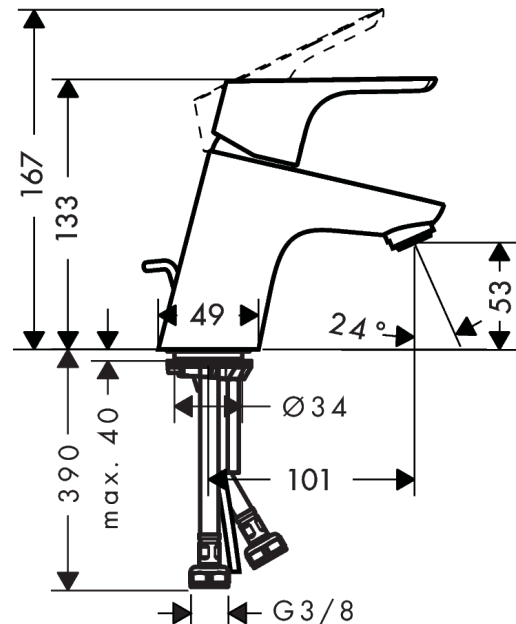

Focus

yksiote pesuallashana 70 vipupohjajaventiilillä

Pinta: kromi Tuotenro.: 31730000

Kuvaus

Ominaisuudet

- sisältää: yksiote pesuallashana, pohjajaventiiliä
- ComfortZone 70
- juoksuputken ulottuma 101 mm
- virtaama (3 bar): 5 l/min
- keraaminen säätöosa
- vipupohjajaventiili G 1 ¼
- pohjajaventiilin materiaali: metalli
- ääniluokka: I
- 0,1 l/s 150 kPa
- P-IX 18982/IA
- ETA VA 1.42/18476
- STA 1370

Tuotetiedot

LVI-nro	6150291
Hinta ALV 0%	124,60 €
Hinta sis. ALV*	154,50 €

teknologia

Design palkinnot

Hyväksynyt

Tuotokuva

Mittapiirustus

Focus

yksiote pesuallashana 70 vipupohjajaventiilillä

Pinta: kromi Tuotenro.: 31730000

Vuokaavio